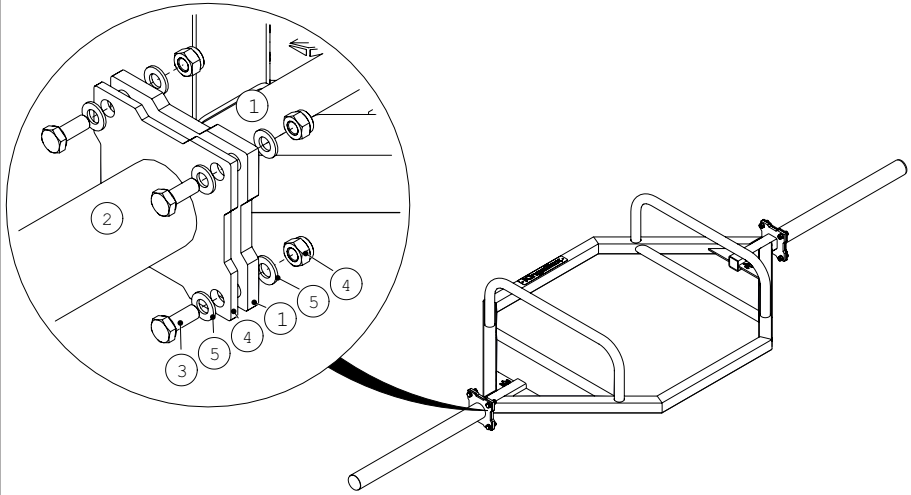

Hex Bar_Long Sleeve

KingsBox®
BUILDING BETTER HUMANS

ATTENZIONE!

Se la struttura non viene fissata a terra e/o al muro, può rib-altarsi e/o provocare danni a persone o oggetti in immediata vicinanza.

I bulloni per il fissaggio del rig a muro e/o al pavimento non sono inclusi nel pacco, in quanto per diversi tipi di muro e pavimentazione bisogna utilizzare diversi tipi di bulloni d'ancoraggio.

OPOZORILO!

Če se struktura prevrne, lahko pride do resnih telesnih poškodb. Da bi preprečili nevarnost, da se ta struktura prevrne, mora biti pritrjena na steno in / ali v tla.

Vijaki za pritrjevanje strukture na steno oz. tla niso priloženi, saj različne sestave zidov oz. tal zahtevajo različne vrste pritrdilnih elementov. Uporabite take, ki ustrezajo sestavi vaše stene oz. tal.

Assembly elements:

Position 1

**Hex Bar Long
Sleeve Frame**

Position 2

Long Sleeve Zn

Position 3

M8x30

Position 4

M8 Nut

Position 5

M8 Washer

Assembly instruction:

STEP: 1

STEP: 2