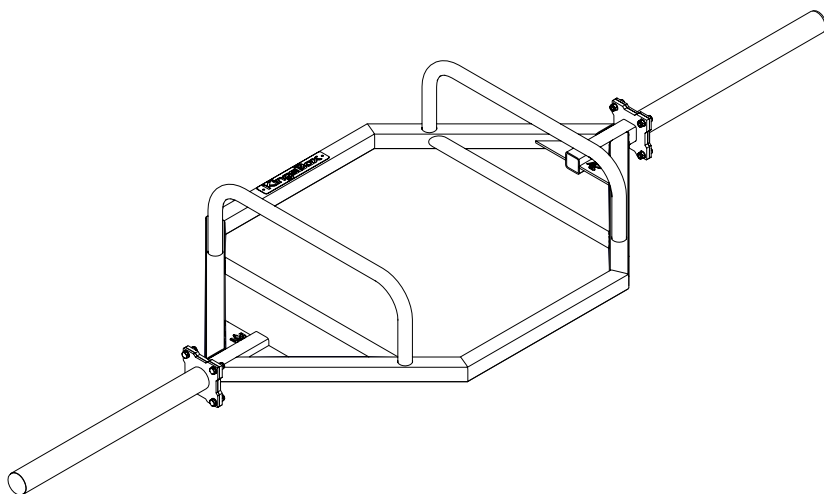

Hex Bar_Long Sleeve

KingsBox®
BUILDING BETTER HUMANS

ATTENZIONE!

Se la struttura non viene fissata a terra e/o al muro, può rib-altarsi e/o provocare danni a persone o oggetti in immediata vicinanza.

I bulloni per il fissaggio del rig a muro e/o al pavimento non sono inclusi nel pacco, in quanto per diversi tipi di muro e pavimentazione bisogna utilizzare diversi tipi di bulloni d'ancoraggio.

OPOZORILO!

Če se struktura prevrne, lahko pride do resnih telesnih poškodb. Da bi preprečili nevarnost, da se ta struktura prevrne, mora biti pritrjena na steno in / ali v tla.

Vijaki za pritrjevanje strukture na steno oz. tla niso priloženi, saj različne sestave zidov oz. tal zahtevajo različne vrste pritrdilnih elementov. Uporabite take, ki ustrezajo sestavi vaše stene oz. tal.

Assembly elements:

Position 1

**Hex Bar Long
Sleeve Frame**

Position 2

Long Sleeve Zn

Position 3

M8x30

Position 4